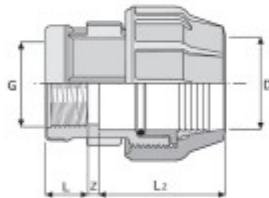

# > 601

FEMALE ADAPTOR **RACCORDO FEMMINA** ANSCHLUSSVERSCHRAUBUNG MIT INNENGEWINDE **RACCORD FEMALE** EMPALME HEMBRA

DxG	L	L2	Z	g	Ref.	Pack	Box	Master
16x3/8"	19	45	4	26	GG.601.16A.00	20	500	B
16x1/2"	19	45	4	30	GG.601.16B.00	20	500	B
20x1/2"	19	50	5	41	GG.601.20B.00	20	400	B
20x3/4"	21	50	6	47	GG.601.20C.00	20	340	B
25x1/2"	19	57	3	54	GG.601.25B.00	10	250	B
25x3/4"	21	57	6	61	GG.601.25C.00	10	250	B
25x1"	21	57	8	68	GG.601.25D.00	10	200	B
32x1/2"	19	64	4	85	GG.601.32B.00	10	150	B
32x3/4"	21	64	4	88	GG.601.32C.00	10	150	B
32x1"	21	64	7	95	GG.601.32D.00	10	150	B
32x1 1/4"	25	64	8	100	GG.601.32E.00	10	130	B
40x1"	21	76	4	148	GG.601.40D.00	5	90	B
40x1 1/4"	25	76	4	155	GG.601.40E.00	5	90	B
40x1 1/2"	25	76	6	172	GG.601.40F.00	5	90	B
50x1 1/4"	25	88	4	231	GG.601.50E.00	5	55	B
50x1 1/2"	25	88	6	234	GG.601.50F.00	5	55	B
50x2"	30	88	6	254	GG.601.50G.00	5	55	B
63x1 1/2"	25	103	9	360	GG.601.63F.00	5	30	B
63x2"	30	103	3	374	GG.601.63G.00	5	30	B
75x2"	30	118	7	537	GR.601.75G.00	1	25	B
75x2 1/2"	33	118	4	635	GR.601.75H.00	1	25	B
75x3"	39	118	6	580	GR.601.75I.00	1	25	B
90x2"	30	136	3	700	GR.601.90G.00	1	16	B
90x2 1/2"	33	136	10	730	GR.601.90H.00	1	16	B
90x3"	39	136	10	932	GR.601.90I.00	1	16	B
110x3"	39	151	10	1316	GG.601.11I.00	1	8	B
110x4"	45	151	10	1390	GR.601.11L.00	1	8	B